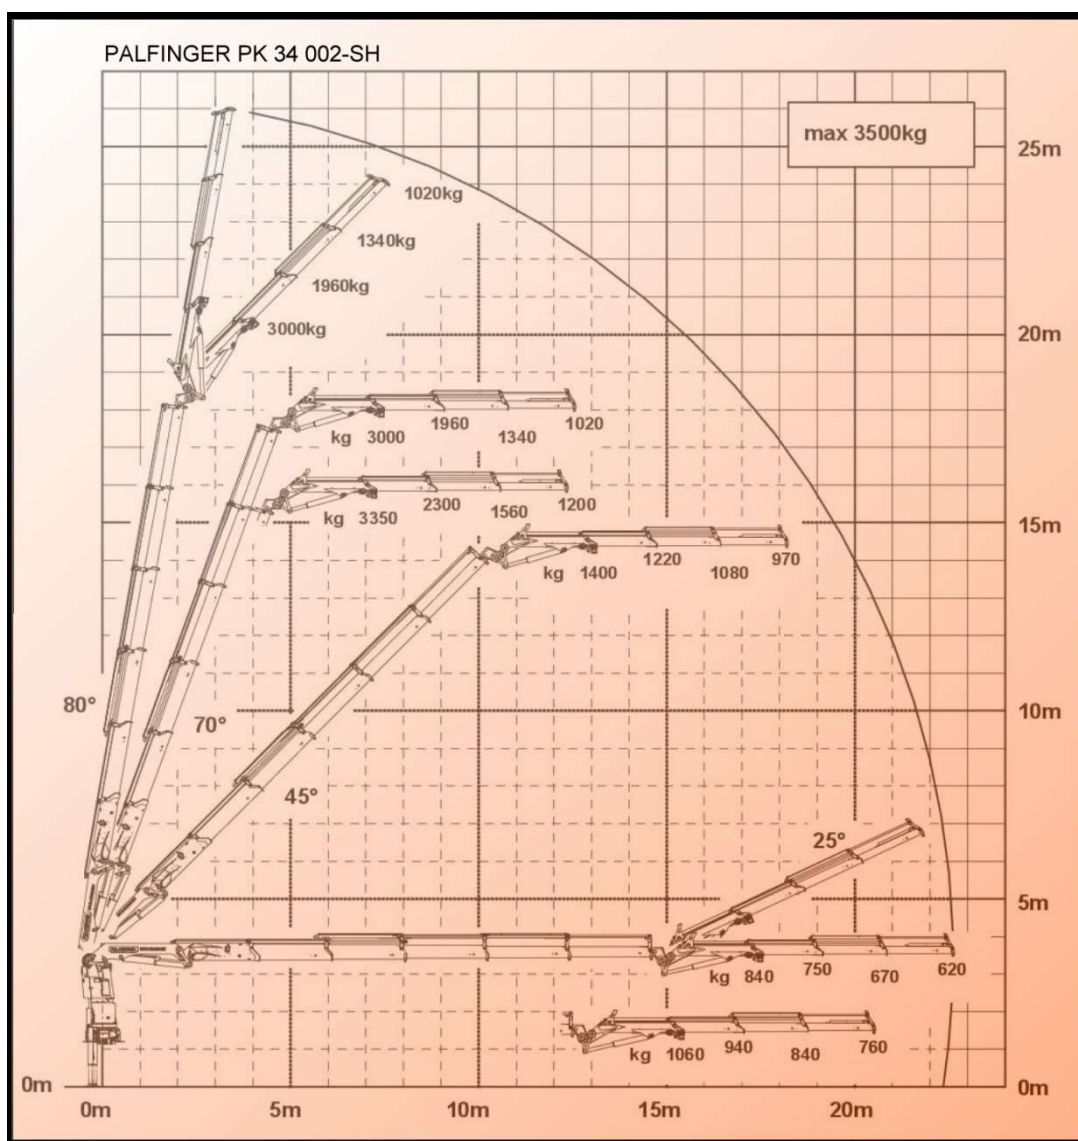

#### Camion VOLVO FMX 540

4 essieux 6x4  
pont fixe 2.50 m x 6.50 m  
chargement 12 tonnes

#### Grue PALFINGER PK 34 002-SH

Extension hydraulique jusqu'à 23 m pour 620 kg  
2 rallonges manuelles jusqu'à 27 m pour 400 kg

Radio commande à distance  
Nacelle 2 personnes  
Fourches à palettes  
Fourche Alba spéciales et à tête pivotante